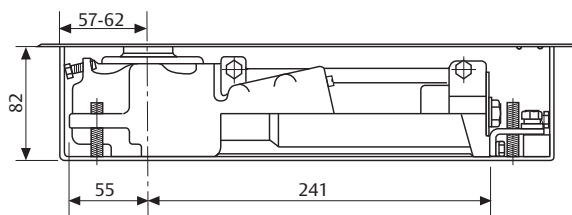

DC475

Lichtlopende vloerveer voor zware deuren tot 1400 mm

ASSA ABLOY DC475

- Vloerveer met regelbare kracht voor brede en zware deuren
- Gecertificeerd volgens EN 1154, kracht EN 3-6
- Geschikt voor rook- en brandwerende deuren
- Geschikt voor zowel aanslag- als doorslaande deuren tot 300 kg

Kenmerken DC475

- Openingshoek tot 175° in beide draairichtingen van de deur met hydraulische bediening tot 175°
- Twee thermodynamische ventielen voor een consistente werking
- Variabel instelbare sluitsnelheid en eindslag d.m.v. regelvijzen aan de bovenzijde van de vloerveer
- Openingsdemping effect
- Pomplichaam in gegoten staal
- Cementdoos in verzinkt staal
- As beschikbaar in verschillende maten van 0 tot +30 mm, verlengd in trappen van 5 mm. As standaard voor Belgische markt
- Beschikbaar zonder vastzetting, met vastzetting op 90° en 105°

CE	ASSA ABLOY Italia S.p.A. Via Bovaressi, 13 40017 San Giovanni in Persiceto Bologna - Italy		04			
	0425 D0.0663	EN 1154:1996+A1:2002	3	8	3 6	1 1 4

Technische specificaties

Technische specificaties	
Variabel instelbare sluitkracht	EN 3-6
Maximale deurbreedte	1400 mm
Maximum deurgewicht	300 kg
Maximale openingshoek	175°
Rook- en brandwerende deuren	ja
Draairichting deur	links / rechts of doorslaand
Sluitsnelheid	variabel tussen 175°- 15°
Eindslag	variabel tussen 15°- 0°
Vastzetting	90°/105°/zonder vastzetting
Gewicht	7.3 kg
Hoogte	82 mm
Diepte	78 mm
Lengte	345 mm
Gecertificeerd volgens	EN 1154
CE-gecertificeerd voor producten voor bouwdoeleinden	ja