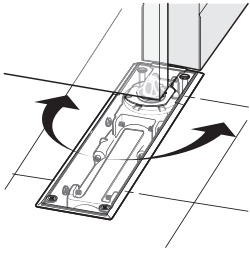

Toebehoren:

Toebehoren - doorslaande deuren

- Bovenspeun AC375
- Onderarm AC393
- Bovenspeun AC8

Toebehoren - aanslagdeuren

- Bovenspeun AC384
- Onderarm AC392

Toebehoren - algemeen

- Afdekplaat AC269
- Afneembare as AC360
- Afneembare as AC361
- Afneembare as AC362
- Afneembare as AC363
- Afneembare as AC364
- Afneembare as AC365

Toebehoren:

Toebehoren - algemeen

- Afneembare as AC366
- Opvulgel AC612

Afmetingen en montagepositie doorslaande deuren

Montage op
doorslaande deur.

AC393
Omkeerbare onderarm
in staal voor doorslaande
deuren. Rechthoekige As.