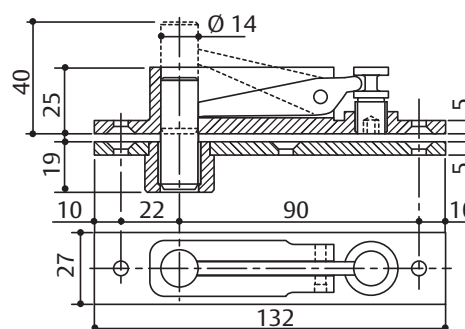

Kenmerken DC475

- Openingshoek tot 175° in beide draairichtingen van de deur met hydraulische bediening tot 175°
- Twee thermodynamische ventielen voor een consistente werking
- Variabel instelbare sluitsnelheid en eindslag d.m.v. regelvijzen aan de bovenzijde van de vloerveer
- Openingsdemping effect
- Pomplichaam in gegoten staal
- Cementdoos in verzinkt staal
- As beschikbaar in verschillende maten van 0 tot +30 mm, verlengd in trappen van 5 mm. As standaard voor Belgische markt
- Beschikbaar zonder vastzetting, met vastzetting op 90° en 105°

CE	ASSA ABLOY Italia S.p.A. Via Bovaressi, 13 40017 San Giovanni in Persiceto Bologna - Italy		04			
	0425 D0.0663	EN 1154:1996+A1:2002	3	8	3 6	1 1 4

Technische specificaties

Technische specificaties	
Variabel instelbare sluitkracht	EN 3-6
Maximale deurbreedte	1400 mm
Maximum deurgewicht	300 kg
Maximale openingshoek	175°
Rook- en brandwerende deuren	ja
Draairichting deur	links / rechts of doorslaand
Sluitsnelheid	variabel tussen 175°- 15°
Eindslag	variabel tussen 15°- 0°
Vastzetting	90°/105°/zonder vastzetting
Gewicht	7.3 kg
Hoogte	82 mm
Diepte	78 mm
Lengte	345 mm
Gecertificeerd volgens	EN 1154
CE-gecertificeerd voor producten voor bouwdoeleinden	ja

Toebehoren:

Toebehoren - algemeen

- Afneembare as AC366
- Opvulgel AC612

Afmetingen en montagepositie doorslaande deuren

Montage op
doorslaande deur.

AC393
Omkeerbare onderarm
in staal voor doorslaande
deuren. Rechthoekige As.

AC8
Bovenspeun voor
doorslaande deuren.

AC375
Bovenspeun voor doors-
laande deur. Met zelf-
smerende lagerbus

Afmetingen en montagepositie aanslag deuren

Montage op Belgisch linkse deur (DIN Rechts)

Montage op Belgisch rechtse deur (DIN Links)