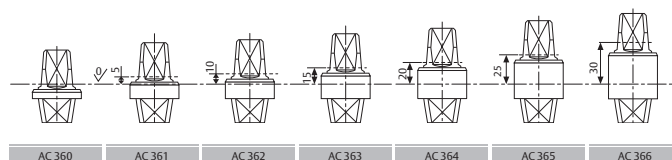

Afneembare assen

Voor bepaling van de as
hoogte, zie pagina 147