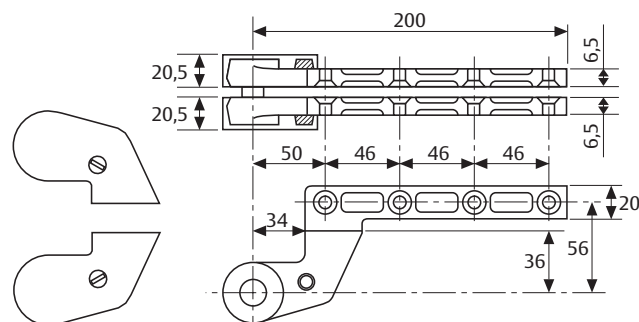

Kenmerken DC475

- Openingshoek tot 175° in beide draairichtingen van de deur met hydraulische bediening tot 175°
- Twee thermodynamische ventielen voor een consistente werking
- Variabel instelbare sluitsnelheid en eindslag d.m.v. regelvijzen aan de bovenzijde van de vloerveer
- Openingsdemping effect
- Pomplichaam in gegoten staal
- Cementdoos in verzinkt staal
- As beschikbaar in verschillende maten van 0 tot +30 mm, verlengd in trappen van 5 mm. As standaard voor Belgische markt
- Beschikbaar zonder vastzetting, met vastzetting op 90° en 105°

CE	ASSA ABLOY Italia S.p.A. Via Bovaressi, 13 40017 San Giovanni in Persiceto Bologna - Italy		04			
	0425 D0.0663	EN 1154:1996+A1:2002	3	8	3 6	1 1 4

Technische specificaties

Technische specificaties	
Variabel instelbare sluitkracht	EN 3-6
Maximale deurbreedte	1400 mm
Maximum deurgewicht	300 kg
Maximale openingshoek	175°
Rook- en brandwerende deuren	ja
Draairichting deur	links / rechts of doorslaand
Sluitsnelheid	variabel tussen 175°- 15°
Eindslag	variabel tussen 15°- 0°
Vastzetting	90°/105°/zonder vastzetting
Gewicht	7.3 kg
Hoogte	82 mm
Diepte	78 mm
Lengte	345 mm
Gecertificeerd volgens	EN 1154
CE-gecertificeerd voor producten voor bouwdoeleinden	ja

AC8
Bovenspeun voor
doorslaande deuren.

AC375
Bovenspeun voor doors-
laande deur. Met zelf-
smerende lagerbus

Afmetingen en montagepositie aanslag deuren

Montage op Belgisch linkse deur (DIN Rechts)

Montage op Belgisch rechtse deur (DIN Links)

AC392
Rechtse en linkse onderarm in staal voor aanslagdeuren, 36 mm offset. Rechthoekige uitsparing voor As. Zilver geschilderde ABS afdekkap.

AC384
Bovenspeun in massief staal voor aanslagdeuren, 36 mm offset. Zilver geschilderde ABS afdekkap.