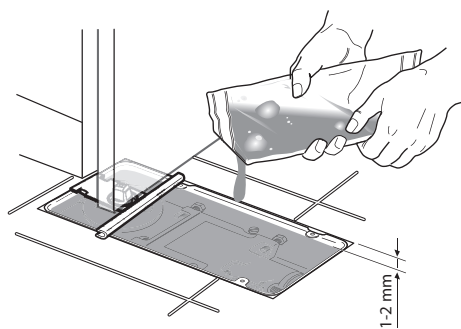

Toebehoren algemeen

AC269

Beschikbaar in
mat geborsteld
roestvrij staal.

Afneembare assen

Voor bepaling van de as
hoogte, zie pagina 147

AC612

Opvulgel tegen
waterinsijpeling

De vloerveer wordt met cement bak maar zonder afdekplaat geleverd. Deze moet apart worden besteld.

Beschrijving	Artikelcode
Vloerveer	
DC475 Cam-Motion® vloerveer kracht EN 3-6 zonder vastzetting	DC475-----NHO
DC475° Cam-Motion® vloerveer kracht EN 3-6, met vastzetting op 90°	DC475-----90
DC475° Cam-Motion® vloerveer kracht EN 3-6 met vastzetting op 105°	DC475-----105
Toebehoren - doorslaande deuren	
AC393 Omkeerbare onderarm As	DCA393-----
AC8 Bovenspeun voor doorslaande deuren, zilver	DCA008-----
AC375 Bovenspeun	DCA375-----
Toebehoren - aanslagdeuren	
AC384 Bovenspeun voor aanslagdeuren, zilver	DCA384-----EV1-
AC392 Rechtse & linkse onderarm. Rechthoekige uitsparing voor As, zilver.	DCA392-----EV1-
Toebehoren - algemeen	
AC269 Afdekplaat voor DC475 - Mat geborsteld roestvrij staal	DCA269-----SS--
As h = 0 mm - verzinkt	DCA350-00-----
As h = 5 mm - verzinkt	DCA351-05-----
As h = 10 mm - verzinkt	DCA352-10-----
As h = 15 mm - verzinkt	DCA353-15-----
As h = 20 mm - verzinkt	DCA354-20-----
As h = 25 mm - verzinkt	DCA355-25-----
As h = 30 mm - verzinkt	DCA356-30-----
AC612 Opvulgel tegen waterinsijpeling	DCA612-----