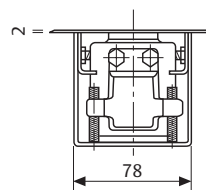

Kenmerken DC475

- Openingshoek tot 175° in beide draairichtingen van de deur met hydraulische bediening tot 175°
- Twee thermodynamische ventielen voor een consistente werking
- Variabel instelbare sluitsnelheid en eindslag d.m.v. regelvijzen aan de bovenzijde van de vloerveer
- Openingsdemping effect
- Pomplichaam in gegoten staal
- Cementdoos in verzinkt staal
- As beschikbaar in verschillende maten van 0 tot +30 mm, verlengd in trappen van 5 mm. As standaard voor Belgische markt
- Beschikbaar zonder vastzetting, met vastzetting op 90° en 105°

CE	ASSA ABLOY Italia S.p.A. Via Bovaressi, 13 40017 San Giovanni in Persiceto Bologna - Italy		04			
	0425 D0.0663	EN 1154:1996+A1:2002	3	8	3 6	1 1 4

Technische specificaties

Technische specificaties	
Variabel instelbare sluitkracht	EN 3-6
Maximale deurbreedte	1400 mm
Maximum deurgewicht	300 kg
Maximale openingshoek	175°
Rook- en brandwerende deuren	ja
Draairichting deur	links / rechts of doorslaand
Sluitsnelheid	variabel tussen 175°- 15°
Eindslag	variabel tussen 15°- 0°
Vastzetting	90°/105°/zonder vastzetting
Gewicht	7.3 kg
Hoogte	82 mm
Diepte	78 mm
Lengte	345 mm
Gecertificeerd volgens	EN 1154
CE-gecertificeerd voor producten voor bouwdoeleinden	ja