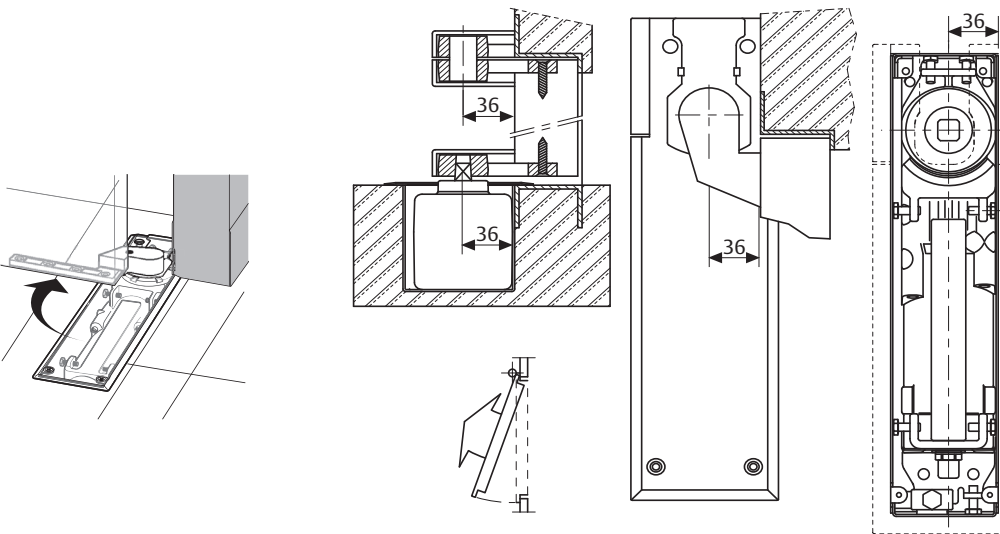

AC8
Bovenspeun voor
doorslaande deuren.

AC375
Bovenspeun voor doors-
laande deur. Met zelf-
smerende lagerbus

Afmetingen en montagepositie aanslag deuren

Montage op Belgisch linkse deur (DIN Rechts)

Montage op Belgisch rechtse deur (DIN Links)