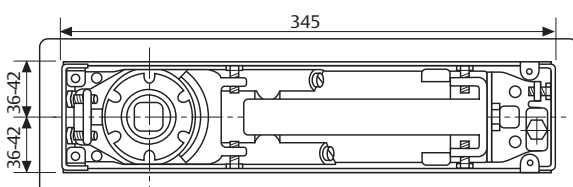

DC475

Lichtlopende vloerveer voor zware deuren tot 1400 mm

ASSA ABLOY DC475

- Vloerveer met regelbare kracht voor brede en zware deuren
- Gecertificeerd volgens EN 1154, kracht EN 3-6
- Geschikt voor rook- en brandwerende deuren
- Geschikt voor zowel aanslag- als doorslaande deuren tot 300 kg

Kenmerken DC475

- Openingshoek tot 175° in beide draairichtingen van de deur met hydraulische bediening tot 175°
- Twee thermodynamische ventielen voor een consistente werking
- Variabel instelbare sluitsnelheid en eindslag d.m.v. regelvijzen aan de bovenzijde van de vloerveer
- Openingsdemping effect
- Pomplichaam in gegoten staal
- Cementdoos in verzinkt staal
- As beschikbaar in verschillende maten van 0 tot +30 mm, verlengd in trappen van 5 mm. As standaard voor Belgische markt
- Beschikbaar zonder vastzetting, met vastzetting op 90° en 105°

CE	ASSA ABLOY Italia S.p.A. Via Bovaressi, 13 40017 San Giovanni in Persiceto Bologna - Italy		04			
	0425 D0.0663	EN 1154:1996+A1:2002	3	8	3 6	1 1 4

Technische specificaties

Technische specificaties	
Variabel instelbare sluitkracht	EN 3-6
Maximale deurbreedte	1400 mm
Maximum deurgewicht	300 kg
Maximale openingshoek	175°
Rook- en brandwerende deuren	ja
Draairichting deur	links / rechts of doorslaand
Sluitsnelheid	variabel tussen 175°- 15°
Eindslag	variabel tussen 15°- 0°
Vastzetting	90°/105°/zonder vastzetting
Gewicht	7.3 kg
Hoogte	82 mm
Diepte	78 mm
Lengte	345 mm
Gecertificeerd volgens	EN 1154
CE-gecertificeerd voor producten voor bouwdoeleinden	ja