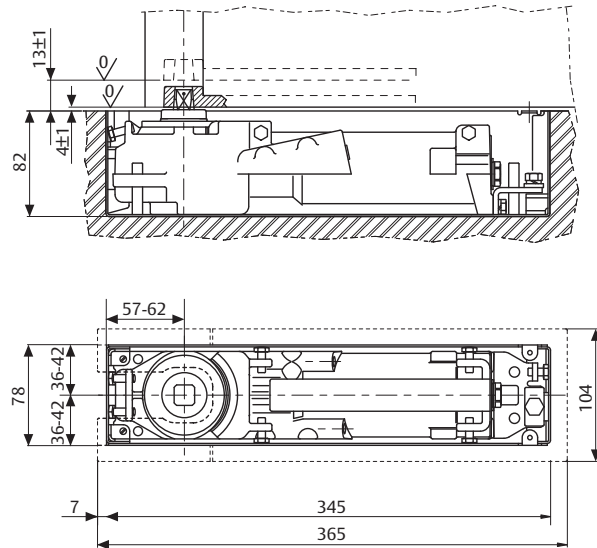

Afmetingen en montagepositie doorslaande deuren

Montage op
doorslaande deur.