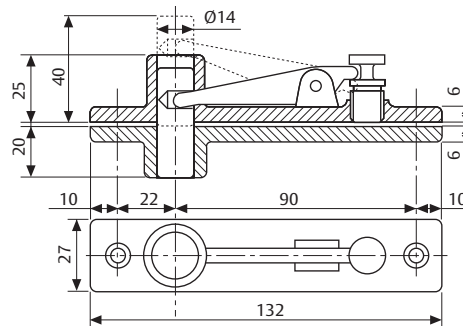

Kenmerken DC475

- Openingshoek tot 175° in beide draairichtingen van de deur met hydraulische bediening tot 175°
- Twee thermodynamische ventielen voor een consistente werking
- Variabel instelbare sluitsnelheid en eindslag d.m.v. regelvijzen aan de bovenzijde van de vloerveer
- Openingsdemping effect
- Pomplichaam in gegoten staal
- Cementdoos in verzinkt staal
- As beschikbaar in verschillende maten van 0 tot +30 mm, verlengd in trappen van 5 mm. As standaard voor Belgische markt
- Beschikbaar zonder vastzetting, met vastzetting op 90° en 105°

CE	ASSA ABLOY Italia S.p.A. Via Bovaressi, 13 40017 San Giovanni in Persiceto Bologna - Italy		04			
	0425 D0.0663	EN 1154:1996+A1:2002	3	8	3 6	1 1 4

Technische specificaties

Technische specificaties	
Variabel instelbare sluitkracht	EN 3-6
Maximale deurbreedte	1400 mm
Maximum deurgewicht	300 kg
Maximale openingshoek	175°
Rook- en brandwerende deuren	ja
Draairichting deur	links / rechts of doorslaand
Sluitsnelheid	variabel tussen 175°- 15°
Eindslag	variabel tussen 15°- 0°
Vastzetting	90°/105°/zonder vastzetting
Gewicht	7.3 kg
Hoogte	82 mm
Diepte	78 mm
Lengte	345 mm
Gecertificeerd volgens	EN 1154
CE-gecertificeerd voor producten voor bouwdoeleinden	ja

Toebehoren:

Toebehoren - algemeen

- Afneembare as AC366
- Opvulgel AC612

Afmetingen en montagepositie doorslaande deuren

Montage op
doorslaande deur.

AC393
Omkeerbare onderarm
in staal voor doorslaande
deuren. Rechthoekige As.

AC8
Bovenspeun voor
doorslaande deuren.

AC375
Bovenspeun voor doors-
laande deur. Met zelf-
smerende lagerbus

Afmetingen en montagepositie aanslag deuren

Montage op Belgisch linkse deur (DIN Rechts)

Montage op Belgisch rechtse deur (DIN Links)