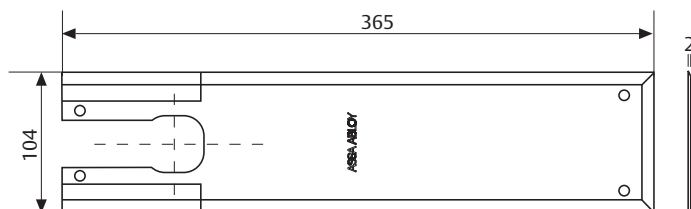

Toebehoren algemeen

AC269

Beschikbaar in
mat geborsteld
roestvrij staal.