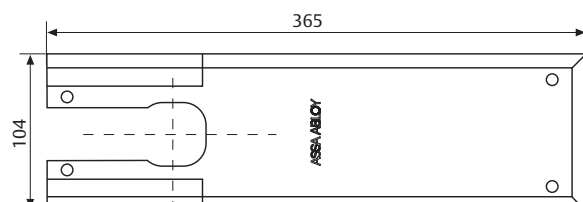

DC475

Lichtlopende vloerveer voor zware deuren tot 1400 mm

ASSA ABLOY DC475

- Vloerveer met regelbare kracht voor brede en zware deuren
- Gecertificeerd volgens EN 1154, kracht EN 3-6
- Geschikt voor rook- en brandwerende deuren
- Geschikt voor zowel aanslag- als doorslaande deuren tot 300 kg

Kenmerken DC475

- Openingshoek tot 175° in beide draairichtingen van de deur met hydraulische bediening tot 175°
- Twee thermodynamische ventielen voor een consistente werking
- Variabel instelbare sluitsnelheid en eindslag d.m.v. regelvijzen aan de bovenzijde van de vloerveer
- Openingsdemping effect
- Pomplichaam in gegoten staal
- Cementdoos in verzinkt staal
- As beschikbaar in verschillende maten van 0 tot +30 mm, verlengd in trappen van 5 mm. As standaard voor Belgische markt
- Beschikbaar zonder vastzetting, met vastzetting op 90° en 105°

CE	ASSA ABLOY Italia S.p.A. Via Bovaressi, 13 40017 San Giovanni in Persiceto Bologna - Italy		04			
	0425 D0.0663	EN 1154:1996+A1:2002	3	8	3 6	1 1 4

Technische specificaties

Technische specificaties	
Variabel instelbare sluitkracht	EN 3-6
Maximale deurbreedte	1400 mm
Maximum deurgewicht	300 kg
Maximale openingshoek	175°
Rook- en brandwerende deuren	ja
Draairichting deur	links / rechts of doorslaand
Sluitsnelheid	variabel tussen 175°- 15°
Eindslag	variabel tussen 15°- 0°
Vastzetting	90°/105°/zonder vastzetting
Gewicht	7.3 kg
Hoogte	82 mm
Diepte	78 mm
Lengte	345 mm
Gecertificeerd volgens	EN 1154
CE-gecertificeerd voor producten voor bouwdoeleinden	ja