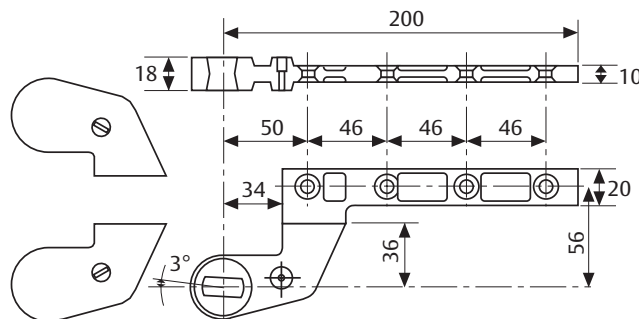

CE	ASSA ABLOY Italia S.p.A. Via Bovaressi, 13 40017 San Giovanni in Persiceto Bologna - Italy		04			
	0425 D0.0663	EN 1154:1996+A1:2002	3	8	3 6	1 1 4

Technische specificaties

Technische specificaties	
Variabel instelbare sluitkracht	EN 3-6
Maximale deurbreedte	1400 mm
Maximum deurgewicht	300 kg
Maximale openingshoek	175°
Rook- en brandwerende deuren	ja
Draairichting deur	links / rechts of doorslaand
Sluitsnelheid	variabel tussen 175°- 15°
Eindslag	variabel tussen 15°- 0°
Vastzetting	90°/105°/zonder vastzetting
Gewicht	7.3 kg
Hoogte	82 mm
Diepte	78 mm
Lengte	345 mm
Gecertificeerd volgens	EN 1154
CE-gecertificeerd voor producten voor bouwdoeleinden	ja

AC8
Bovenspeun voor
doorslaande deuren.

AC375
Bovenspeun voor doors-
laande deur. Met zelf-
smerende lagerbus

Afmetingen en montagepositie aanslag deuren

Montage op Belgisch linkse deur (DIN Rechts)

Montage op Belgisch rechtse deur (DIN Links)

AC392
Rechtse en linkse onderarm in staal voor aanslagdeuren, 36 mm offset. Rechthoekige uitsparing voor As. Zilver geschilderde ABS afdekkap.

AC384
Bovenspeun in massief staal voor aanslagdeuren, 36 mm offset. Zilver geschilderde ABS afdekkap.