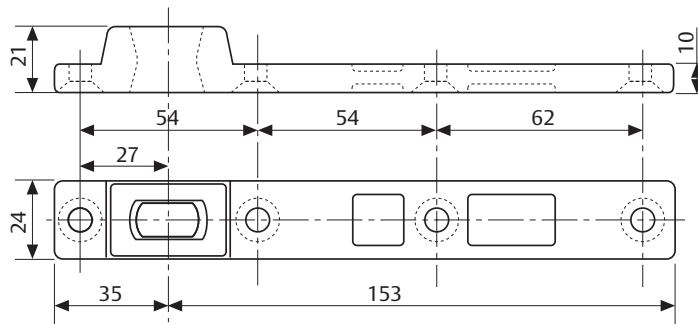

CE	ASSA ABLOY Italia S.p.A. Via Bovaressi, 13 40017 San Giovanni in Persiceto Bologna - Italy		04			
	0425 D0.0663	EN 1154:1996+A1:2002	3	8	3 6	1 1 4

Technische specificaties

Technische specificaties	
Variabel instelbare sluitkracht	EN 3-6
Maximale deurbreedte	1400 mm
Maximum deurgewicht	300 kg
Maximale openingshoek	175°
Rook- en brandwerende deuren	ja
Draairichting deur	links / rechts of doorslaand
Sluitsnelheid	variabel tussen 175°- 15°
Eindslag	variabel tussen 15°- 0°
Vastzetting	90°/105°/zonder vastzetting
Gewicht	7.3 kg
Hoogte	82 mm
Diepte	78 mm
Lengte	345 mm
Gecertificeerd volgens	EN 1154
CE-gecertificeerd voor producten voor bouwdoeleinden	ja

Toebehoren:

Toebehoren - algemeen

- Afneembare as AC366
- Opvulgel AC612

Afmetingen en montagepositie doorslaande deuren

Montage op
doorslaande deur.

AC393
Omkeerbare onderarm
in staal voor doorslaande
deuren. Rechthoekige As.

AC8
Bovenspeun voor
doorslaande deuren.

AC375
Bovenspeun voor doors-
laande deur. Met zelf-
smerende lagerbus

Afmetingen en montagepositie aanslag deuren

Montage op Belgisch linkse deur (DIN Rechts)

Montage op Belgisch rechtse deur (DIN Links)