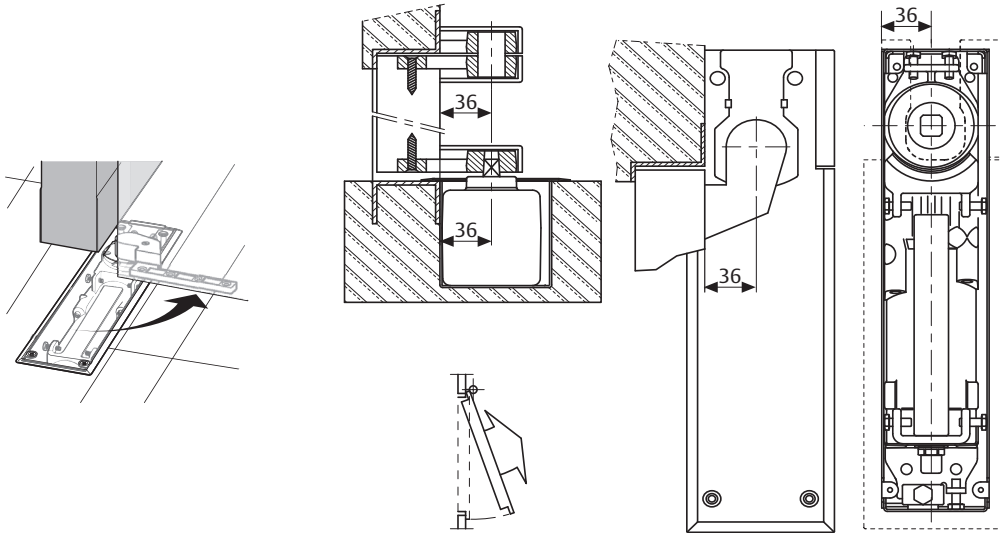

Toebehoren:

Toebehoren - algemeen

- Afneembare as AC366
- Opvulgel AC612

Afmetingen en montagepositie doorslaande deuren

Montage op
doorslaande deur.

AC393
Omkeerbare onderarm
in staal voor doorslaande
deuren. Rechthoekige As.

AC8
Bovenspeun voor
doorslaande deuren.

AC375
Bovenspeun voor doors-
laande deur. Met zelf-
smerende lagerbus

Afmetingen en montagepositie aanslag deuren

Montage op Belgisch linkse deur (DIN Rechts)

Montage op Belgisch rechtse deur (DIN Links)