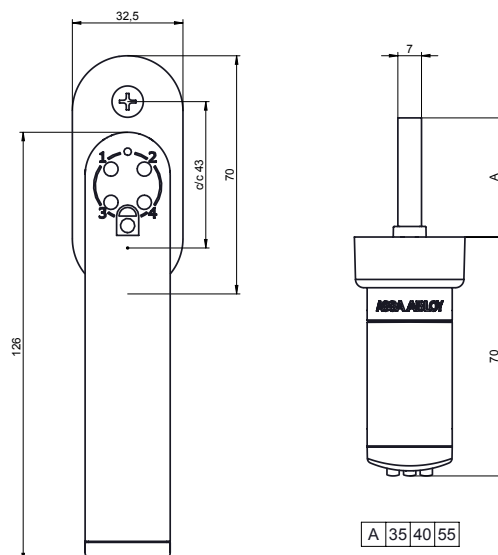

# Code Handle® Window

ASSA ABLOY

Elektromechanische kruk voor terras/balkon deuren en ramen die naar binnen openen

The global leader in door opening solutions

Model	Beschrijving	Uitvoering
CH7812700C	Mat chroom afwerking	Rechte uitvoering
CH7812700W	Witte afwerking	Rechte uitvoering

De Code Handle heeft een verwisselbare 7 mm vierkante as in standaard versie (lengte mm: 34, 40, 55). \*\*

\*\* Alternatieve lengtes kunnen op verzoek worden besproken.

ASSA ABLOY is the global leader in door opening solutions, dedicated to satisfying end-user needs for security, safety and convenience